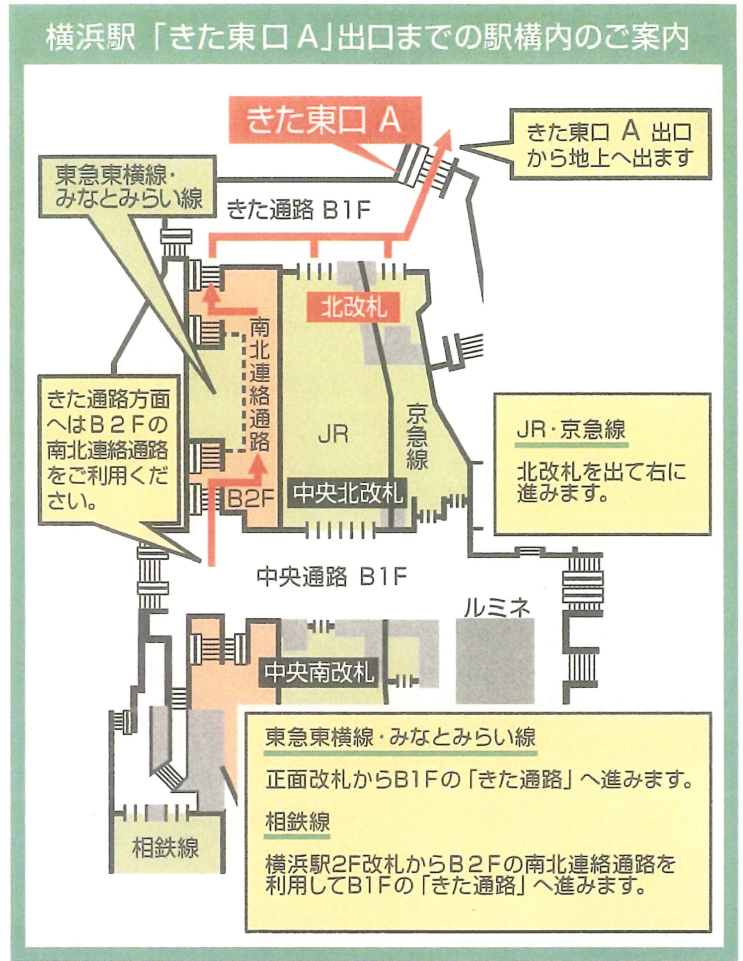

イベント特典

- 1 代ゼミ×山川出版社 世界史図録
- 2 佐藤幸夫オリジナル「入試頻出☆世界遺産クリアファイル」
- 3 受験生応援グッズ(文具等) 4 受験生応援!機能性飲料

さらに!

スペシャル特典

横浜校オリジナル講座

2015年 法政大学オリジナル頻出データ&予想対策講座に無料招待!
 (※ 2015年1月29日開講予定)

この無料招待講座は横浜校のみで開講するオリジナル講座であり代々木ゼミナールの直前講習講座ではありません。本講座は別校舎での受講や開講日以外に受講することはできません。生授業ですので欠席等の振替はありません。

●お申し込み方法、お問い合わせは

代々木ゼミナール 横浜校  0120-37-4305

※ 本講座は、お近くの代々木ゼミナール校舎、またはサテライン予備校からお申込みいただけます。

代々木ゼミナール 横浜校案内図

代々木ゼミナールのあゆみ

代々木ゼミナールは半世紀以上にわたり、学校法人の大学受験予備校として全国受験生の指導にあたってきました。その活動は全国の代ゼミ直営校舎にとどまらず、高速地上回線やインターネットを活用した400を超えるサテライト提携校への授業コンテンツの提供、公開模擬試験、そして大学受験指導のノウハウを生かした高等学校や大学における教育事業までに及んでおり、各方面より支持を受けています。